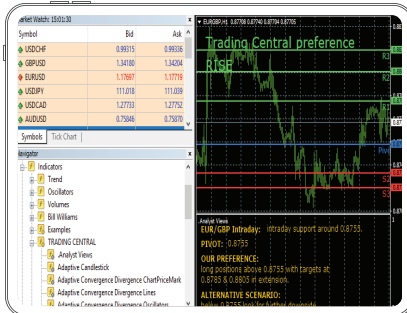

هل هذه هي المرة الأولى التي تقوم فيها بعملية التثبيت؟
إذا لم تكن المرة الأولى، يمكنك الانتقال إلى الخطوة الثانية

قم بتنزيل ملف البرنامج المساعد وانقر مرتين فوق الملف لبدء التشغيل.
سوف تظهر لك شاشة موضح بها أداة مساعدة تعمل كدليل إرشادي
لمساعدك في عملية التثبيت باللغة التي تفضلها.

مؤشرات جيل ألفا | مركز Trading Central

يسعدنا الرد على جميع استفساراتك وتساؤلاتك
عبر البريد الإلكتروني التالي support@icm.com

ICM.com

هل تريد الترقية من البرنامج المساعد السابق؟

هل سبق لك تثبيت الإصدارات السابقة من البرامج المساعدة الإضافية المقدمة من مركز Trading Central على منصة ميتاتريدر؟ إذا كانت الإجابة بـ "نعم"، بالطبع قد تحتاج إلى حقوق الإشراف (Admin rights) باستخدام أداة المساعدة الجديدة لإلغاء تثبيت الإصدارات السابقة.

قم بتثبيت البرنامج وابحث عن مؤشراتنا

حدد موقع مؤشرات مركز Trading Central المتاحة بجانب المؤشرات الأخرى الموجودة في قائمة مؤشرات منصة ميتاتريدر.

اسحب المؤشر وضعه في الرسم البياني

ببساطة، اسحب المؤشر إلى الرسم البياني وسوف تحصل على رؤية فنية قابلة للتنفيذ في الحال! ابدأ الآن باستخدام مؤشر آراء المحللين الخاص بنا.