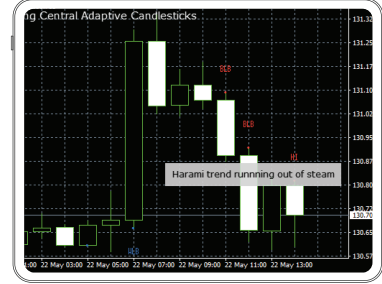

ابدأ الآن مع مؤشرات جيل ألفا | مركز Trading Central

التعرف بدقة على سيكولوجية السوق سوف يساعدك على تحديد فرص التداول المتاحة بالإضافة إلى نقاط الدخول/الخروج المحتملة.

الرؤى الفنية

مؤشر الرؤى الفنية الخاص بنا أحد أهم مصادرك المفضلة للتعرف على الاتجاه والمستويات الرئيسية.

المستويات الرئيسية التي تشكل مسار صفقتك

اترك مهمة التحليل للخبراء، واستخدم نتائجنا لتحديد صفقاتك وتنفيذها بدقة. احصل على رؤى فورية للاتجاه المفضل بناء على "رؤيتنا" بالإضافة إلى المستويات المستهدفة. اكتشف السيناريو البديل لدينا بناء على مستوى النقطة المحورية (pivot level). نقدم لك سيناريو بديل لمستويات مستهدفة في الاتجاه المعاكس.

نماذج الشموع اليابانية القابلة للتخصيص

الاتجاهات التي نفضلها

يقوم هذا المؤشر بعمل بحث فوري سريع لـ ١٦ من أنماط الشموع اليابانية المفضلة لدينا والموثوقة بالوقت، على أي رسم بياني!

انتقاء الخبراء لكل ما هو مهم

نقوم بطريقة فريدة مميزة بالجمع بين نماذج الشموع اليابانية وخبرتنا الفريدة في التحليل الكمي والفني للتركيز فقط على تلك الأنماط المتعلقة بعملية صنع القرار.

أداة التقارب والتباعد التكيفي (ADC)

إذا كنت تفضل استخدام مؤشر MACD، بالطبع، سوف تفضل أيضًا التعامل بمؤشر أداة التقارب والتباعد التكيفي (ADC) خلال صفقات تداولك على المدى القصير. تقدم أداة التقارب والتباعد التكيفي (ADC) نتائج جيدة خاصة عند استخدامها في الفترات الزمنية القصيرة مقارنة بمؤشر الماكد (MACD)، كما تتميز أيضًا بأنها تقدم إشارات في الوقت المناسب، بجانب مزايا الحماية من الحركات الجانبية؛ من خلال التكيف والإطالة خلال تلك الفترات الزمنية.