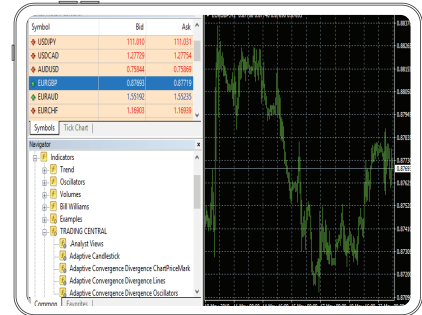

مؤشرات جيل ألفا | مركز Trading Central

يسعدنا الرد على جميع استفساراتك وتساؤلاتك
عبر البريد الإلكتروني التالي support@icm.com

ICM.com

هل تريد الترقية من البرنامج المساعد السابق؟

هل سبق لك تثبيت الإصدارات السابقة من البرامج المساعدة الإضافية المقدمة من مركز Trading Central على منصة ميتاتريدر؟ إذا كانت الإجابة بـ "نعم"، بالطبع قد تحتاج إلى حقوق الإشراف (Admin rights) باستخدام أداة المساعدة الجديدة لإلغاء تثبيت الإصدارات السابقة.

قم بتثبيت البرنامج وابحث عن مؤشراتنا

حدد موقع مؤشرات مركز Trading Central المتاحة بجانب المؤشرات الأخرى الموجودة في قائمة مؤشرات منصة ميتاتريدر.

اسحب المؤشر وضعه في الرسم البياني

ببساطة، اسحب المؤشر إلى الرسم البياني وسوف تحصل على رؤية فنية قابلة للتنفيذ في الحال! ابدأ الآن باستخدام مؤشر آراء المحللين الخاص بنا.