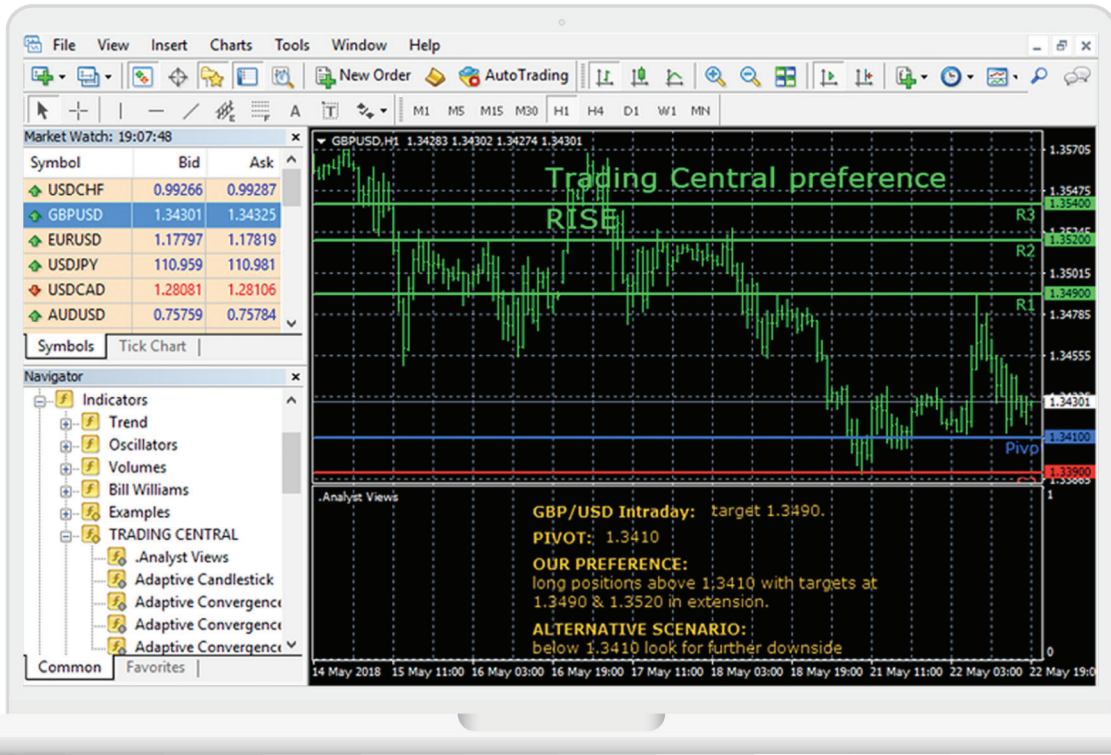

ابدأ الآن مع مؤشرات جيل ألفا | مركز Trading Central

التعرف بدقة على سيكولوجية السوق سوف يساعدك على تحديد فرص التداول المتاحة بالإضافة إلى نقاط الدخول/الخروج المحتملة.

الرؤى الفنية

مؤشر الرؤى الفنية الخاص بنا أحد أهم مصادرك المفضلة للتعرف على الاتجاه والمستويات الرئيسية.

المستويات الرئيسية التي تشكل مسار صفقتك

اترك مهمة التحليل للخبراء، واستخدم نتائجنا لتحديد صفقاتك وتنفيذها بدقة. احصل على رؤى فورية للاتجاه المفضل بناء على "رؤيتنا" بالإضافة إلى المستويات المستهدفة. اكتشف السيناريو البديل لدينا بناء على مستوى النقطة المحورية (pivot level). نقدم لك سيناريو بديل لمستويات مستهدفة في الاتجاه المعاكس.

نقوم بطريقة فريدة مميزة بالجمع بين نماذج الشموع اليابانية وخبرتنا الفريدة في التحليل الكمي والفني للتركيز فقط على تلك الأنماط المتعلقة بعملية صنع القرار.

أداة التقارب والتباعد التكيفي (ADC)

إذا كنت تفضل استخدام مؤشر MACD، بالطبع، سوف تفضل أيضًا التعامل بمؤشر أداة التقارب والتباعد التكيفي (ADC) خلال صفقات تداولك على المدى القصير. تقدم أداة التقارب والتباعد التكيفي (ADC) نتائج جيدة خاصة عند استخدامها في الفترات الزمنية القصيرة مقارنة بمؤشر الماكد (MACD)، كما تتميز أيضًا بأنها تقدم إشارات في الوقت المناسب، بجانب مزايا الحماية من الحركات الجانبية؛ من خلال التكيف والإطالة خلال تلك الفترات الزمنية.