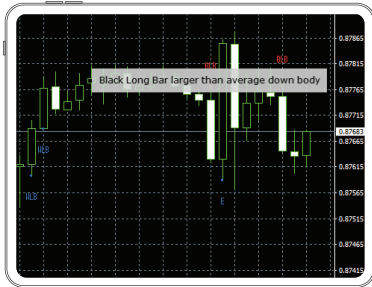

ابدأ الآن مع مؤشرات جيل ألفا | مركز Trading Central

التعرف بدقة على سيكولوجية السوق سوف يساعدك على تحديد فرص التداول المتاحة بالإضافة إلى نقاط الدخول/الخروج المحتملة.

الرؤى الفنية

مؤشر الرؤى الفنية الخاص بنا أحد أهم مصادرك المفضلة للتعرف على الاتجاه والمستويات الرئيسية.

المستويات الرئيسية التي تشكل مسار صفقتك

اترك مهمة التحليل للخبراء، واستخدم نتائجنا لتحديد صفقاتك وتنفيذها بدقة. احصل على رؤى فورية للاتجاه المفضل بناء على "رؤيتنا" بالإضافة إلى المستويات المستهدفة. اكتشف السيناريو البديل لدينا بناء على مستوى النقطة المحورية (pivot level). نقدم لك سيناريو بديل لمستويات مستهدفة في الاتجاه المعاكس.

نماذج الشموع اليابانية القابلة للتخصيص

الاتجاهات التي نفضلها

يقوم هذا المؤشر بعمل بحث فوري سريع لـ ١٦ من أنماط الشموع اليابانية المفضلة لدينا والموثوقة بالوقت، على أي رسم بياني!

انتقاء الخبراء لكل ما هو مهم

نقوم بطريقة فريدة مميزة بالجمع بين نماذج الشموع اليابانية وخبرتنا الفريدة في التحليل الكمي والفني للتركيز فقط على تلك الأنماط المتعلقة بعملية صنع القرار.

أداة التقارب والتباعد التكيفي (ADC)

إذا كنت تفضل استخدام مؤشر MACD، بالطبع، سوف تفضل أيضًا التعامل بمؤشر أداة التقارب والتباعد التكيفي (ADC) خلال صفقات تداولك على المدى القصير. تقدم أداة التقارب والتباعد التكيفي (ADC) نتائج جيدة خاصة عند استخدامها في الفترات الزمنية القصيرة مقارنة بمؤشر الماكد (MACD)، كما تتميز أيضًا بأنها تقدم إشارات في الوقت المناسب، بجانب مزايا الحماية من الحركات الجانبية؛ من خلال التكيف والإطالة خلال تلك الفترات الزمنية.