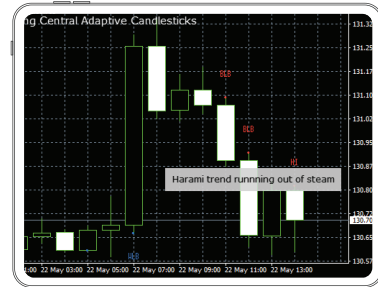

ابدأ الآن مع مؤشرات جيل ألفا | مركز Trading Central

التعرف بدقة على سيكولوجية السوق سوف يساعدك على تحديد فرص التداول المتاحة بالإضافة إلى نقاط الدخول/الخروج المحتملة.

الرؤى الفنية

مؤشر الرؤى الفنية الخاص بنا أحد أهم مصادرك المفضلة للتعرف على الاتجاه والمستويات الرئيسية.

المستويات الرئيسية التي تشكل مسار صفقتك

اترك مهمة التحليل للخبراء، واستخدم نتائجنا لتحديد صفقاتك وتنفيذها بدقة. احصل على رؤى فورية للاتجاه المفضل بناء على "رؤيتنا" بالإضافة إلى المستويات المستهدفة. اكتشف السيناريو البديل لدينا بناء على مستوى النقطة المحورية (pivot level). نقدم لك سيناريو بديل لمستويات مستهدفة في الاتجاه المعاكس.

نماذج الشموع اليابانية القابلة للتخصيص

الاتجاهات التي نفضلها

يقوم هذا المؤشر بعمل بحث فوري سريع لـ ١٦ من أنماط الشموع اليابانية المفضلة لدينا والموثوقة بالوقت، على أي رسم بياني!

انتقاء الخبراء لكل ما هو مهم

نقوم بطريقة فريدة مميزة بالجمع بين نماذج الشموع اليابانية وخبرتنا الفريدة في التحليل الكمي والفني للتركيز فقط على تلك الأنماط المتعلقة بعملية صنع القرار.

أداة التقارب والتباعد التكيفي (ADC)

إذا كنت تفضل استخدام مؤشر MACD، بالطبع، سوف تفضل أيضًا التعامل بمؤشر أداة التقارب والتباعد التكيفي (ADC) خلال صفقات تداولك على المدى القصير. تقدم أداة التقارب والتباعد التكيفي (ADC) نتائج جيدة خاصة عند استخدامها في الفترات الزمنية القصيرة مقارنة بمؤشر الماكد (MACD)، كما تتميز أيضًا بأنها تقدم إشارات في الوقت المناسب، بجانب مزايا الحماية من الحركات الجانبية؛ من خلال التكيف والإطالة خلال تلك الفترات الزمنية.